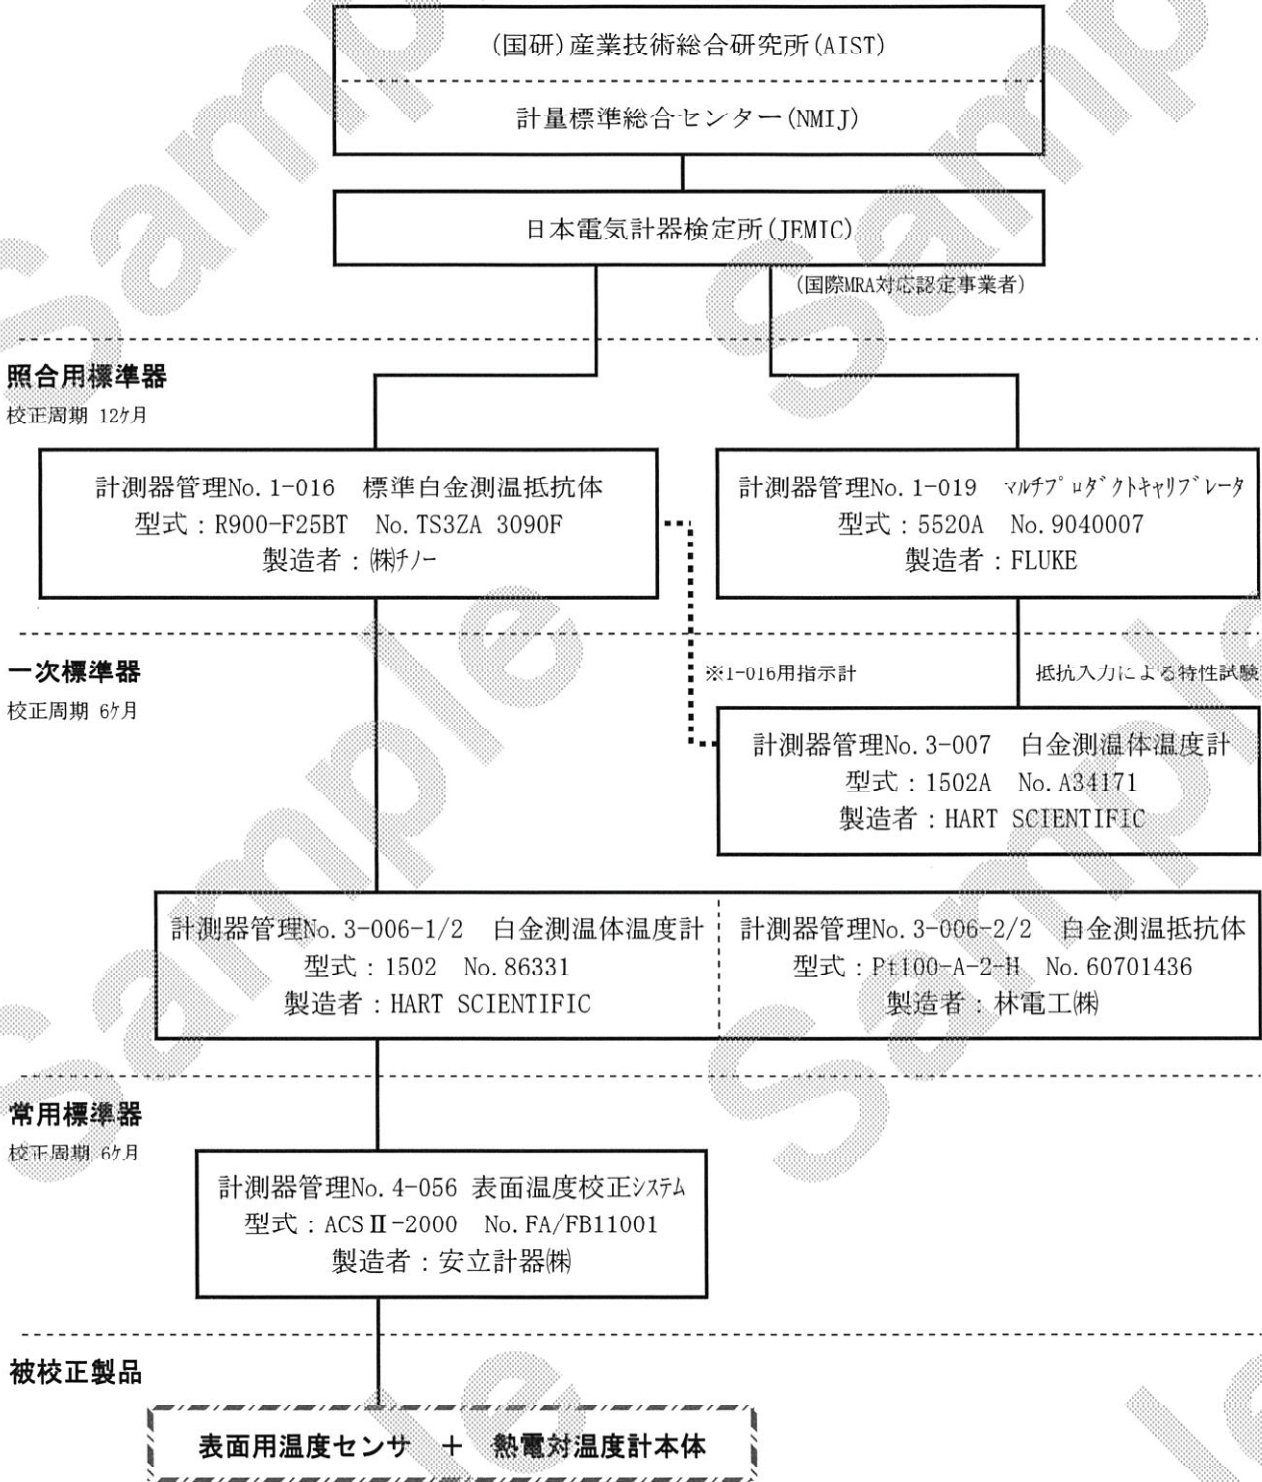

トレーサビリティ体系図

国家標準(供給路)

安立計器株式会社

〒153-0064 東京都目黒区下目黒2-4-5

TEL. 03-3491-9181 FAX. 03-3493-6729