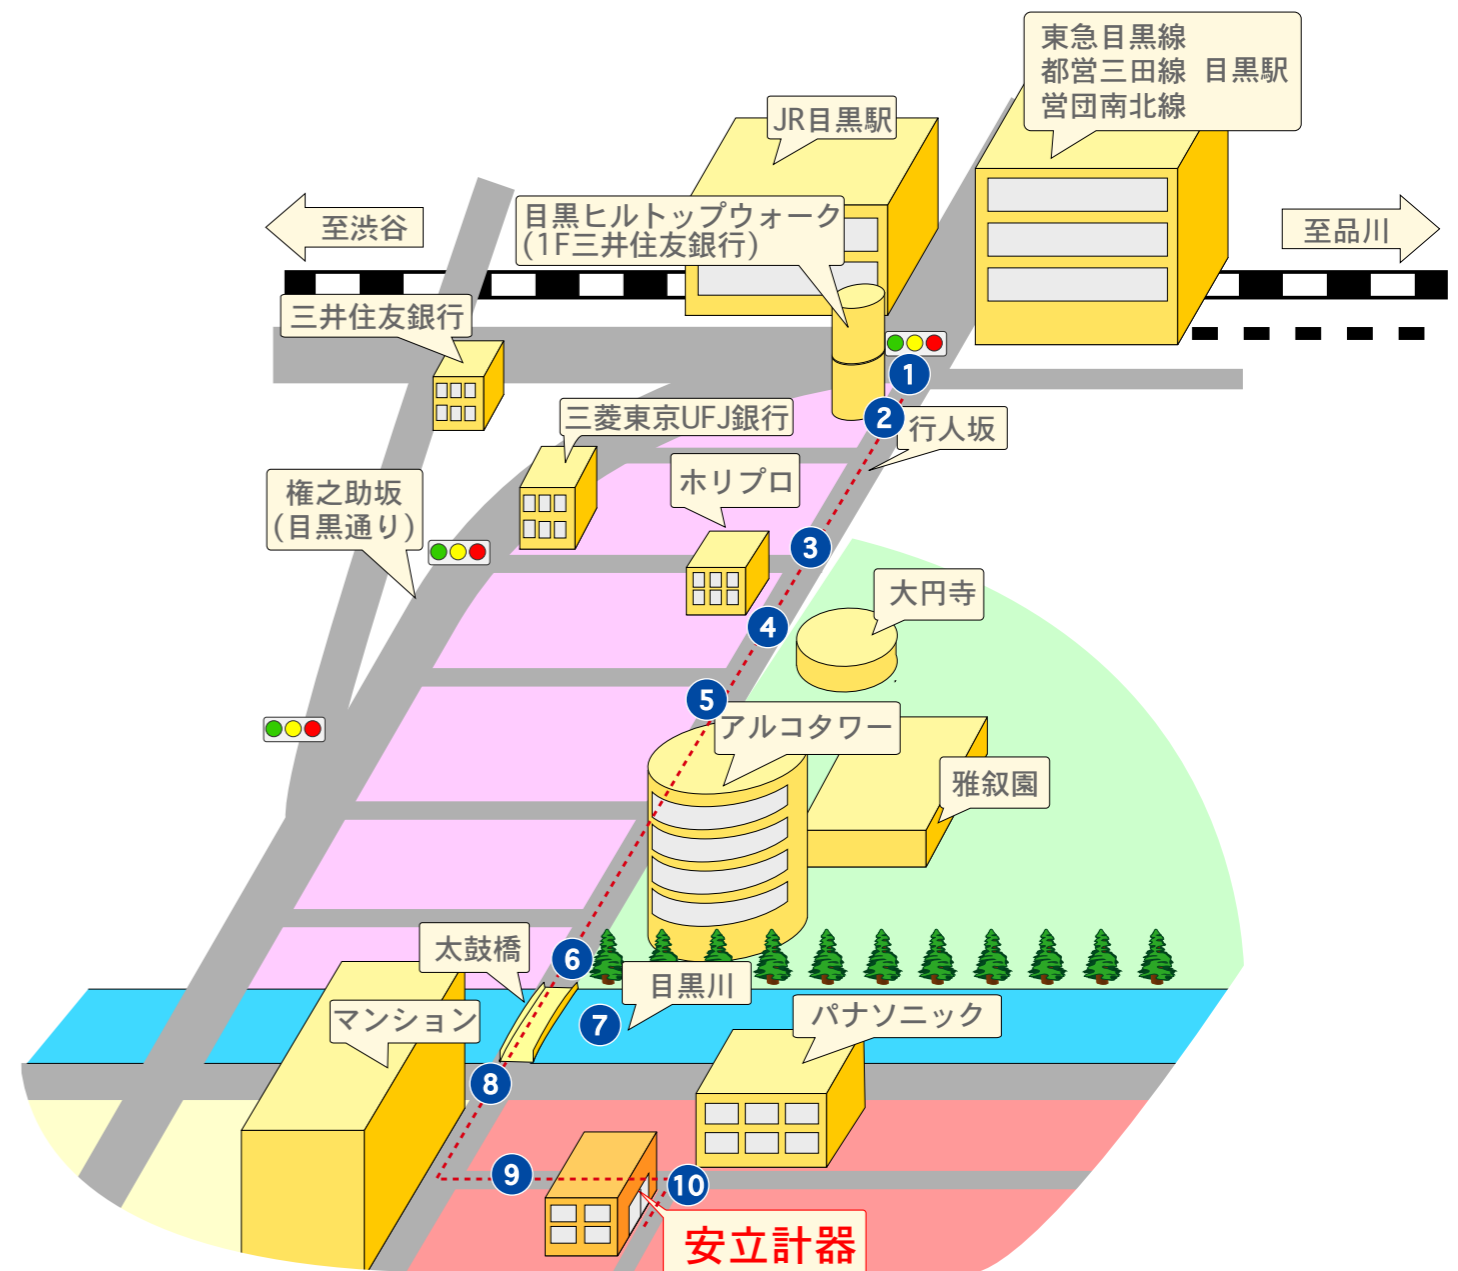

9

10

当社までの交通機関

JR山手線「目黒」駅西出口または、東急目黒線、都営三田線、営団南北線、「目黒」駅より徒歩5分

- 東京駅よりJR山手線外回りに乗車、「目黒」駅下車(所要時間約20分)
- 羽田空港より東京モノレールに乗車、「浜松町」駅で乗り換え、JR山手線外回りに乗車、「目黒」駅下車(所要時間約38分)

安立計器株式会社
東京都目黒区下目黒2-4-5
TEL (03) 3491-9181