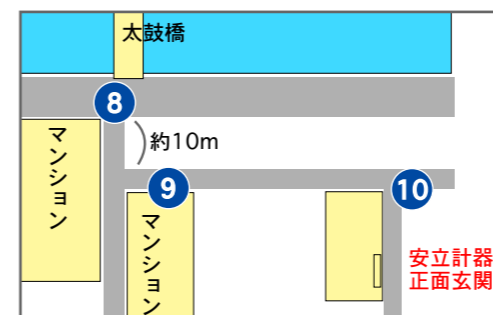

9

10

当社までの交通機関

JR山手線「目黒」駅西出口または、東急目黒線、都営三田線、営団南北線、「目黒」駅より徒歩5分

- 東京駅よりJR山手線外回りに乗車、「目黒」駅下車(所要時間約20分)
- 羽田空港より東京モノレールに乗車、「浜松町」駅で乗り換え、JR山手線外回りに乗車、「目黒」駅下車(所要時間約38分)

安立計器株式会社
東京都目黒区下目黒2-4-5
TEL (03) 3491-9181